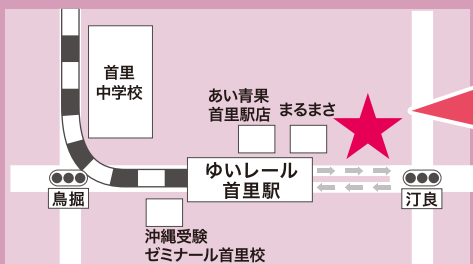

R (アール)
28,000 円 (税別)

リスン 205
36,000 円 (税別)

フィオーレ
29,000 円 (税別)

線香

新商品のご紹介

ディズニーの人気キャラクターをイメージしたルームインセンスが発売されました。

ディズニー/ルームインセンス 各 1,500 円 (税別)

ろうそく

人気の好物キャンドル

故人がお好きだった飲み物、食べ物をキャンドルにしました。きっと天国にいる大切な人も喜んでくれます。

好物キャンドル各種 各 680 円 (税別)

ゆいレール 首里駅より徒歩1分

首里店

那覇市首里汀良町3丁目35
TEL:098-987-0013 (店舗直通)
営業時間: 10:00~17:30 定休日: 水・木曜日
駐車場: 軽自動車2台

P 駐車場はこちら

お店の前の
標識の先を曲がって
駐車場へ