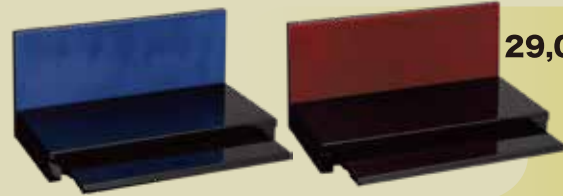

フィオーレ
29,000 円 (税別)