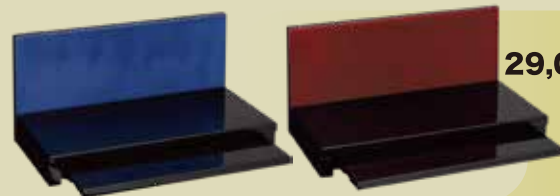

フィオーレ
29,000 円 (税別)